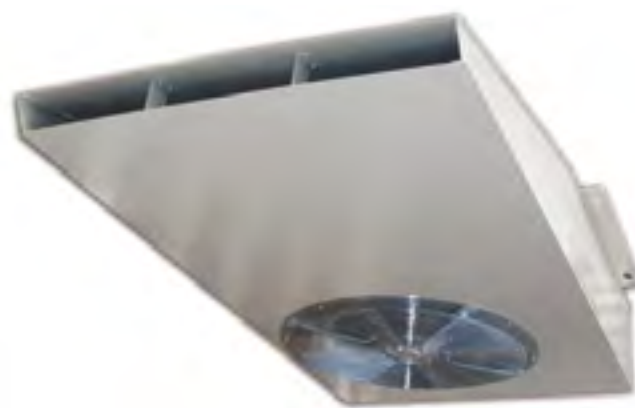

PSO-JEC, ventilatore per autorimesse

I ventilatori *PSO-JEC* sono degli acceleratori *JET FAN* che permettono di risolvere il problema di **aerazione dei parcheggi interrati** con una ventilazione forzata, rimuovendo gli inquinanti più comuni presenti nelle autorimesse, controllando il fumo e il calore in caso emergenza o incendio e dirigendo i flussi degli inquinanti e dell'aria verso i punti di estrazione previsti.

Il *PSO-JEC* è **conforme** al regolamento **EU/305/2011**, provvisto di **marcatura CE, testato e certificato** secondo la norma **UNI EN 12101-3** da organismo accreditato.

Questo ventilatore EFFC è certificato al funzionamento in caso di emergenza (incendio) con prestazione **F300/120** (300°C/120'). Può anche essere utilizzato per la ventilazione in servizio continuo alla temperatura ambiente di massimo 40°C.

La caratteristica principale del ventilatore *PSO-JEC* è data **dall'assenza di canalizzazioni** che offre i seguenti vantaggi: **diminuzione dei costi** e dei tempi di **installazione**; diminuzione dei costi di **gestione**, con possibilità di ventilare o estrarre in determinate zone in base alle esigenze; maggior **flessibilità** nel caso di modifiche dell'impianto; **estrema compattezza** del dispositivo.

Il ventilatore assiale *PSO-JEC* è composto dal girante centrifuga a pale rovesce ad alto rendimento in lamiera zincata; la struttura in lamiera di acciaio protetta contro gli agenti atmosferici; la rete di protezione lato aspirazione protetta contro gli agenti atmosferici; il motore elettrico asincrono trifase a doppia polarità; l'interruttore di servizio e la morsettiera integrati.