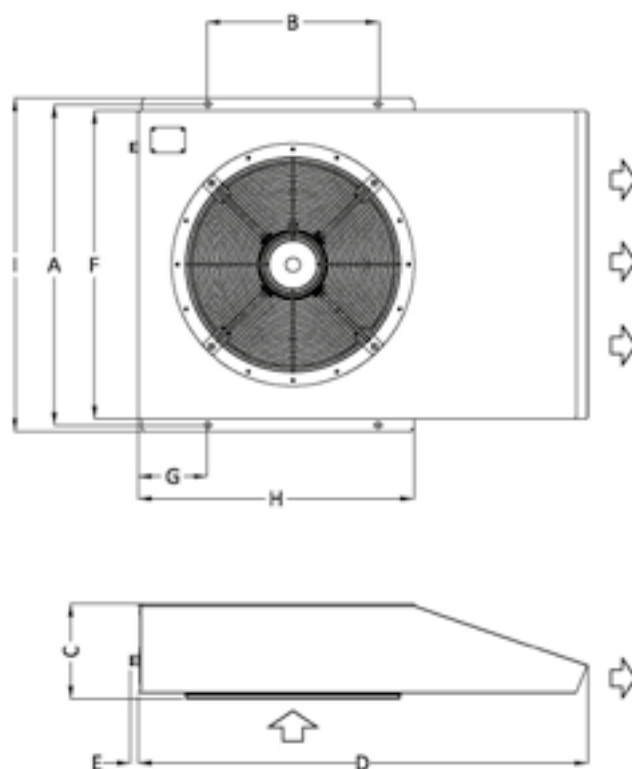

Dimensioni

Modello	A	B	C	D	E	F	G	H	I
254/8	870	515	250	1.200	25	830	186	740	900
314/8	1.030	460	305	1.450	25	1.000	240	850	1.070

Dimensioni in mm

Prestazioni

Modello	Spinta (N)	Portata nominale (m ³ /h)	Pm (kW)	Velocità aria (m/s)	In max (A)	Velocità (Rpm)	Peso (kg)
254/8	50	5.850/2.900	1,20/0,30	23/11	3,3/1,4	1.400/700	67
314/8	100	8.800/4.350	2,20/0,55	28/13,5	5,8/2	1.400/700	99