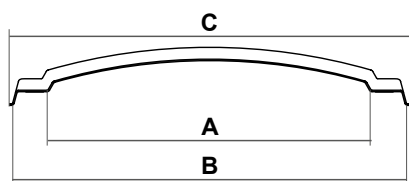

Modelli

035 FX - parete semplice

035 FX - parete doppia

M35 FX - parete doppia

M35 FX - parete tripla

Dimensioni

- A** - Luce netta
- B** - Esterno appoggi al finito
- C** - Massimo ingombro del lucernario
- M** - Modulo intermedio
- T** - Elemento testata

A	70	75	85	90	100	110	120	125	130	140	150*	165*	175	185	200	230	240	250	300
B	85	90	100	105	115	125	135	140	145	155	165	180	190	200	215	245	255	265	315
C	92	97	107	112	122	132	142	147	152	162	172	187	197	207	222	252	262	272	330
T	90	90	90	90	90	90	90	90	90	90	90	90	90	90	180	180	180	180	180
M	180	180	180	180	180	180	180	180	180	180	270	270	180	180	180	180	180	180	180
035	•	•	•	•	•	•	•	•	•	•	•	•	•	•	•	•	•	•	•
M35	•	•	•	•	•	•	•	•	•	•	•	•	•	•	•	•	•	•	•