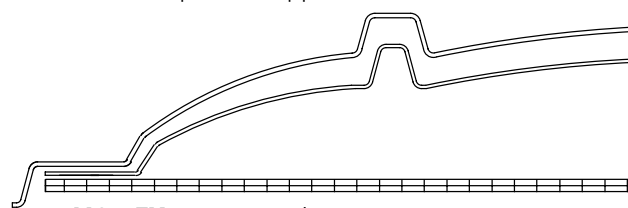

Modelli

035 FX - parete semplice

035 FX - parete doppia

M35 FX - parete doppia

M35 FX - parete tripla

Dimensioni

- A** - Luce netta
- B** - Esterno appoggi al finito
- C** - Massimo ingombro del lucernario
- M** - Modulo intermedio
- T** - Elemento testata

A	70	75	85	90	100	110	120	125	130	140	150*	165*	175	185	200	230	240	250	300
B	85	90	100	105	115	125	135	140	145	155	165	180	190	200	215	245	255	265	315
C	92	97	107	112	122	132	142	147	152	162	172	187	197	207	222	252	262	272	330
T	90	90	90	90	90	90	90	90	90	90	90	90	90	90	180	180	180	180	180
M	180	180	180	180	180	180	180	180	180	180	270	270	180	180	180	180	180	180	180
035	•	•	•	•	•	•	•	•	•	•	•	•	•	•	•	•	•	•	•
M35	•	•	•	•	•	•	•	•	•	•	•	•	•	•	•	•	•	•	•