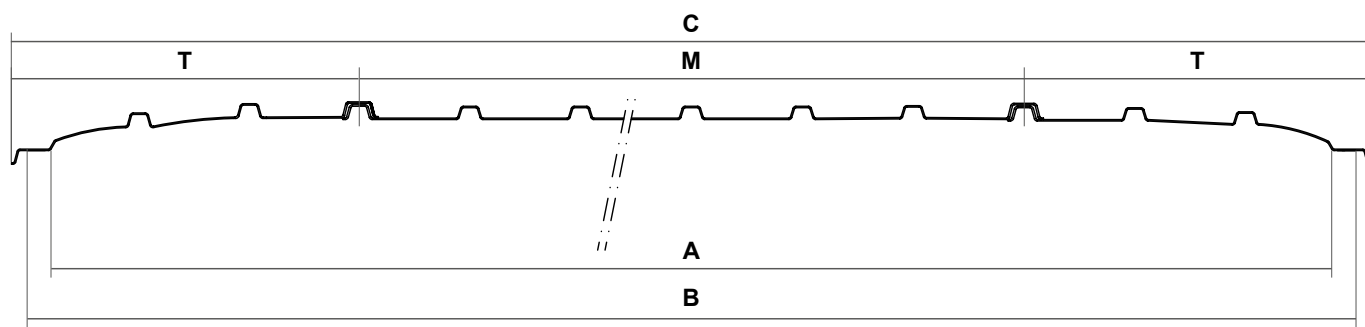

Modelli

035 FX - parete semplice

035 FX - parete doppia

M35 FX - parete doppia

M35 FX - parete tripla

Dimensioni

- A** - Luce netta
- B** - Esterno appoggi al finito
- C** - Massimo ingombro del lucernario
- M** - Modulo intermedio
- T** - Elemento testata

A	70	75	85	90	100	110	120	125	130	140	150*	165*	175	185	200	230	240	250	300
B	85	90	100	105	115	125	135	140	145	155	165	180	190	200	215	245	255	265	315
C	92	97	107	112	122	132	142	147	152	162	172	187	197	207	222	252	262	272	330
T	90	90	90	90	90	90	90	90	90	90	90	90	90	90	180	180	180	180	180
M	180	180	180	180	180	180	180	180	180	180	270	270	180	180	180	180	180	180	180
035	•	•	•	•	•	•	•	•	•	•	•	•	•	•	•	•	•	•	•
M35	•	•	•	•	•	•	•	•	•	•	•	•	•	•	•	•	•	•	•